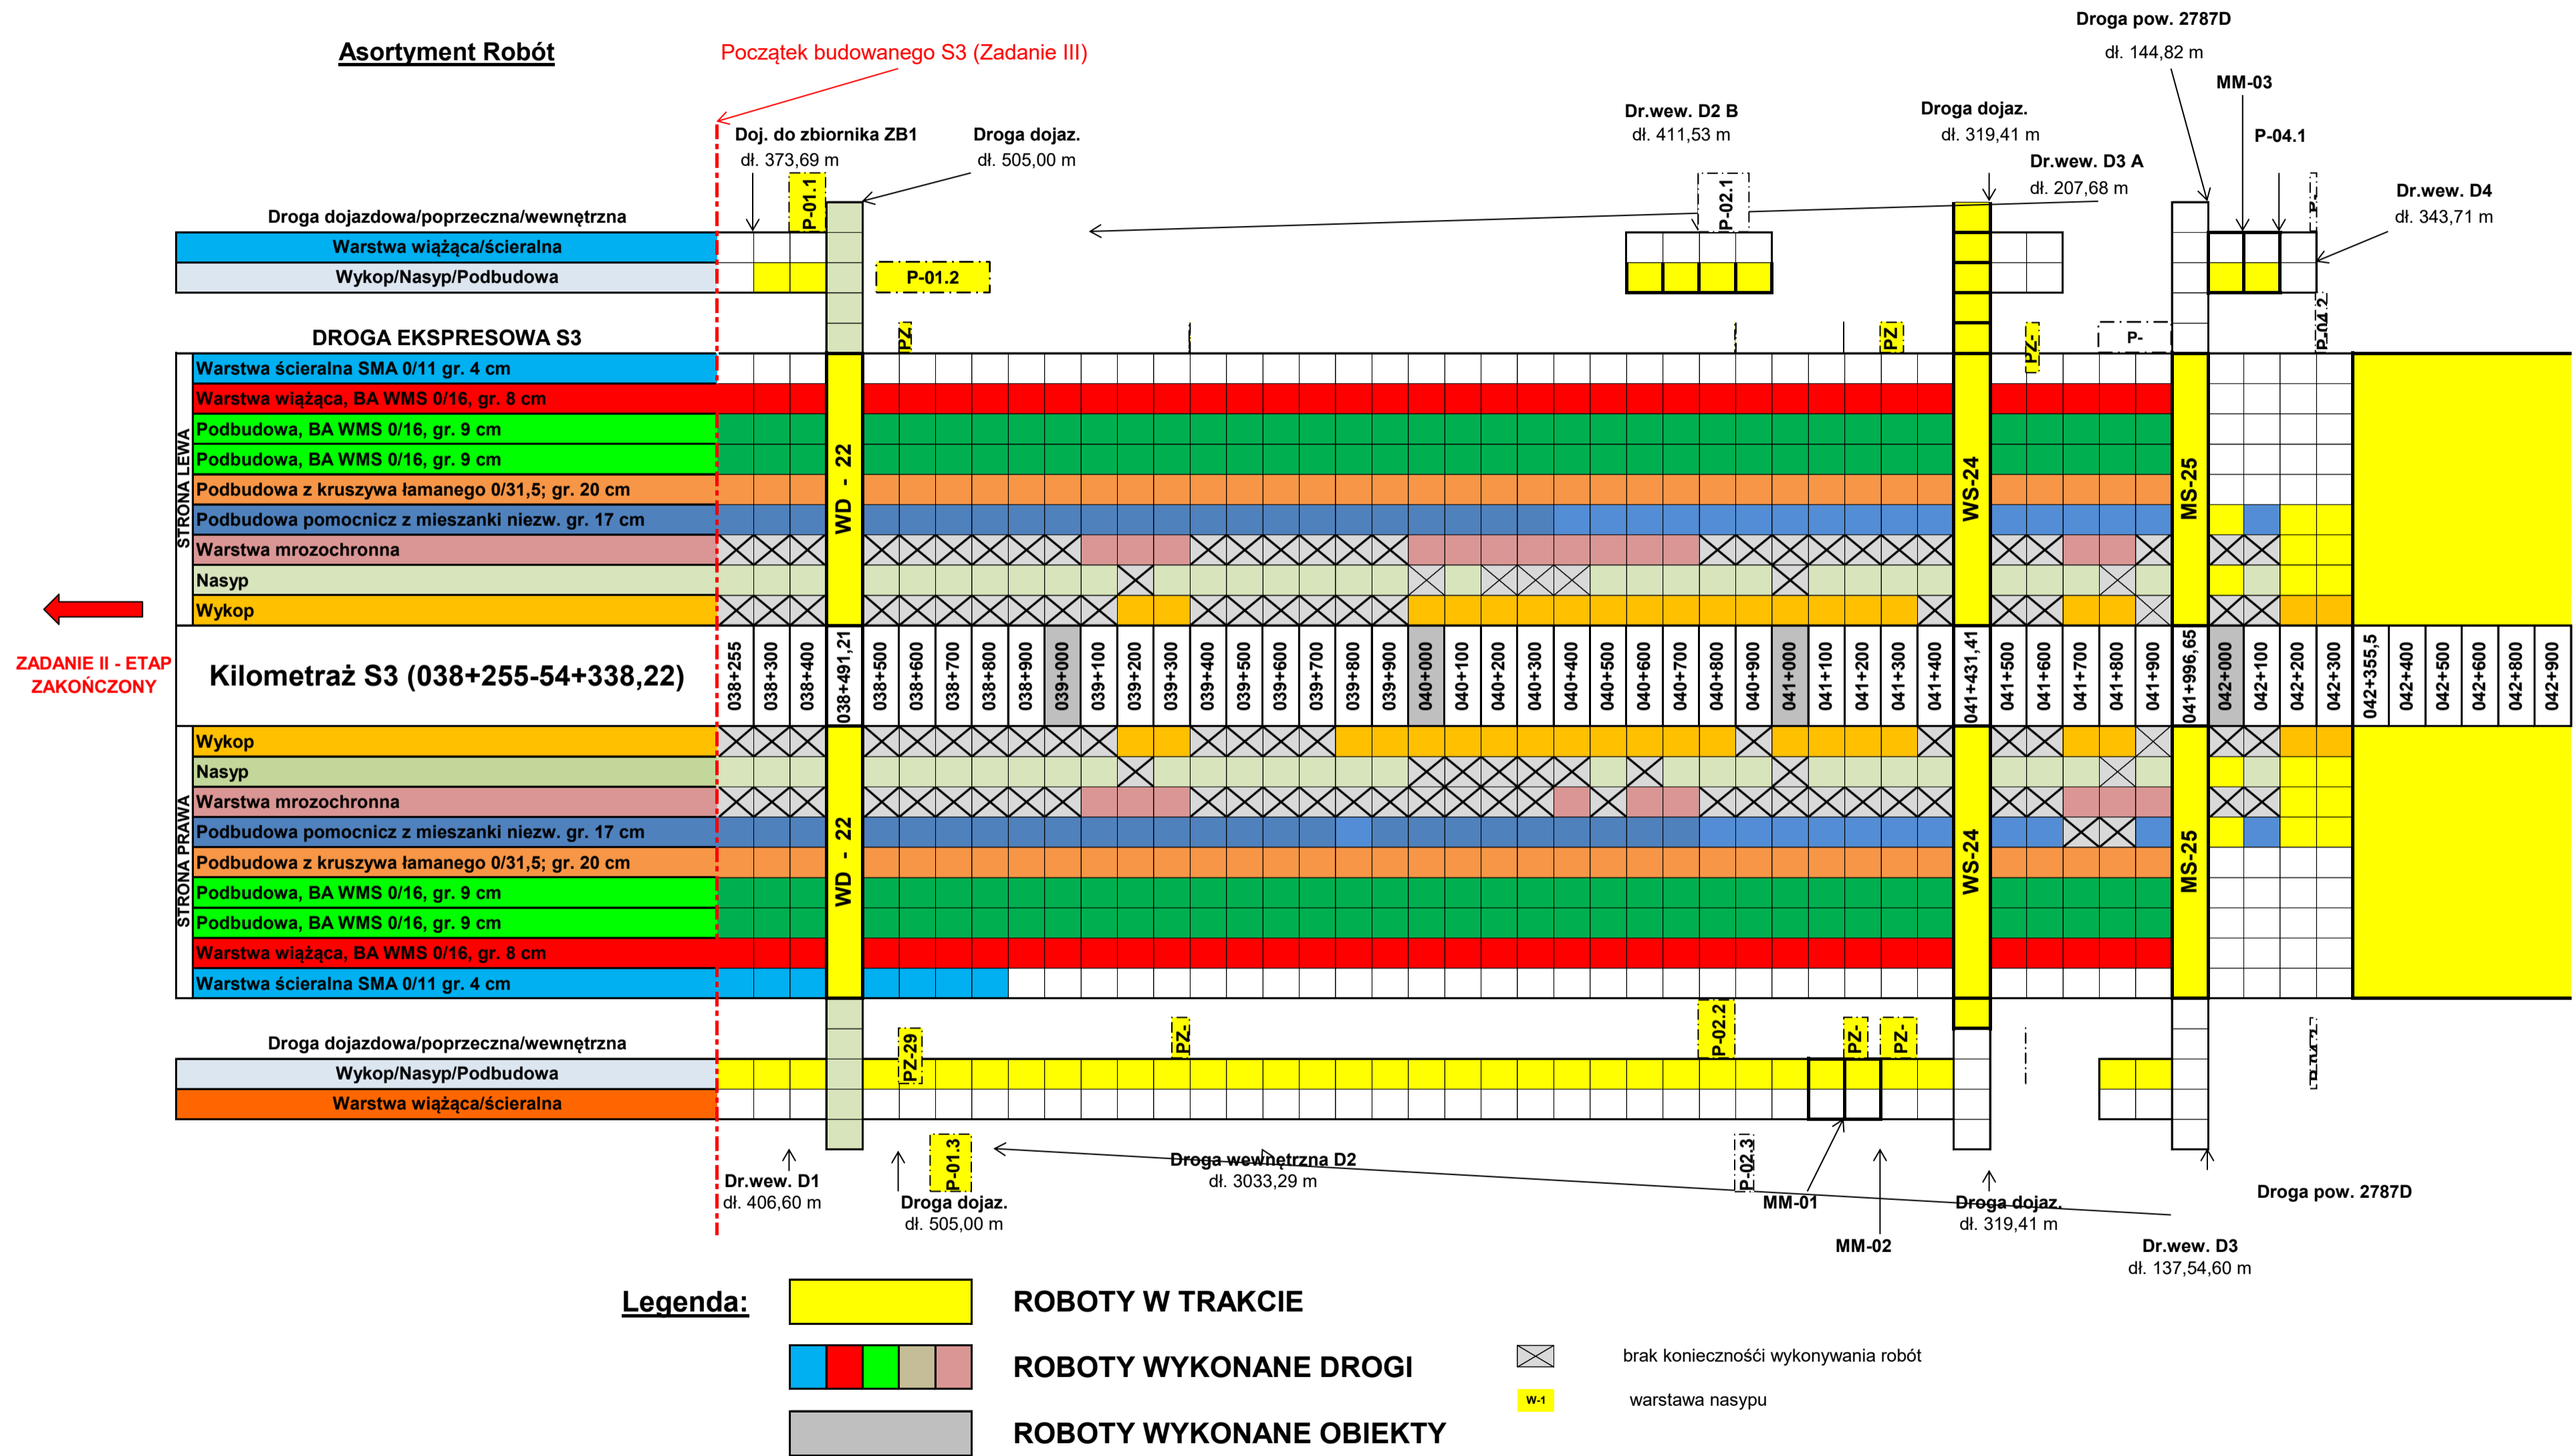

# S3 ZADANIE III (BOLKÓW - KAMIENNA GÓRA) - LINIÓWKA - 21.10.2023 r.

## Asortyment Robót

Początek budowanego S3 (Zadanie III)

Koniec budowanego S3 (Zadanie III)