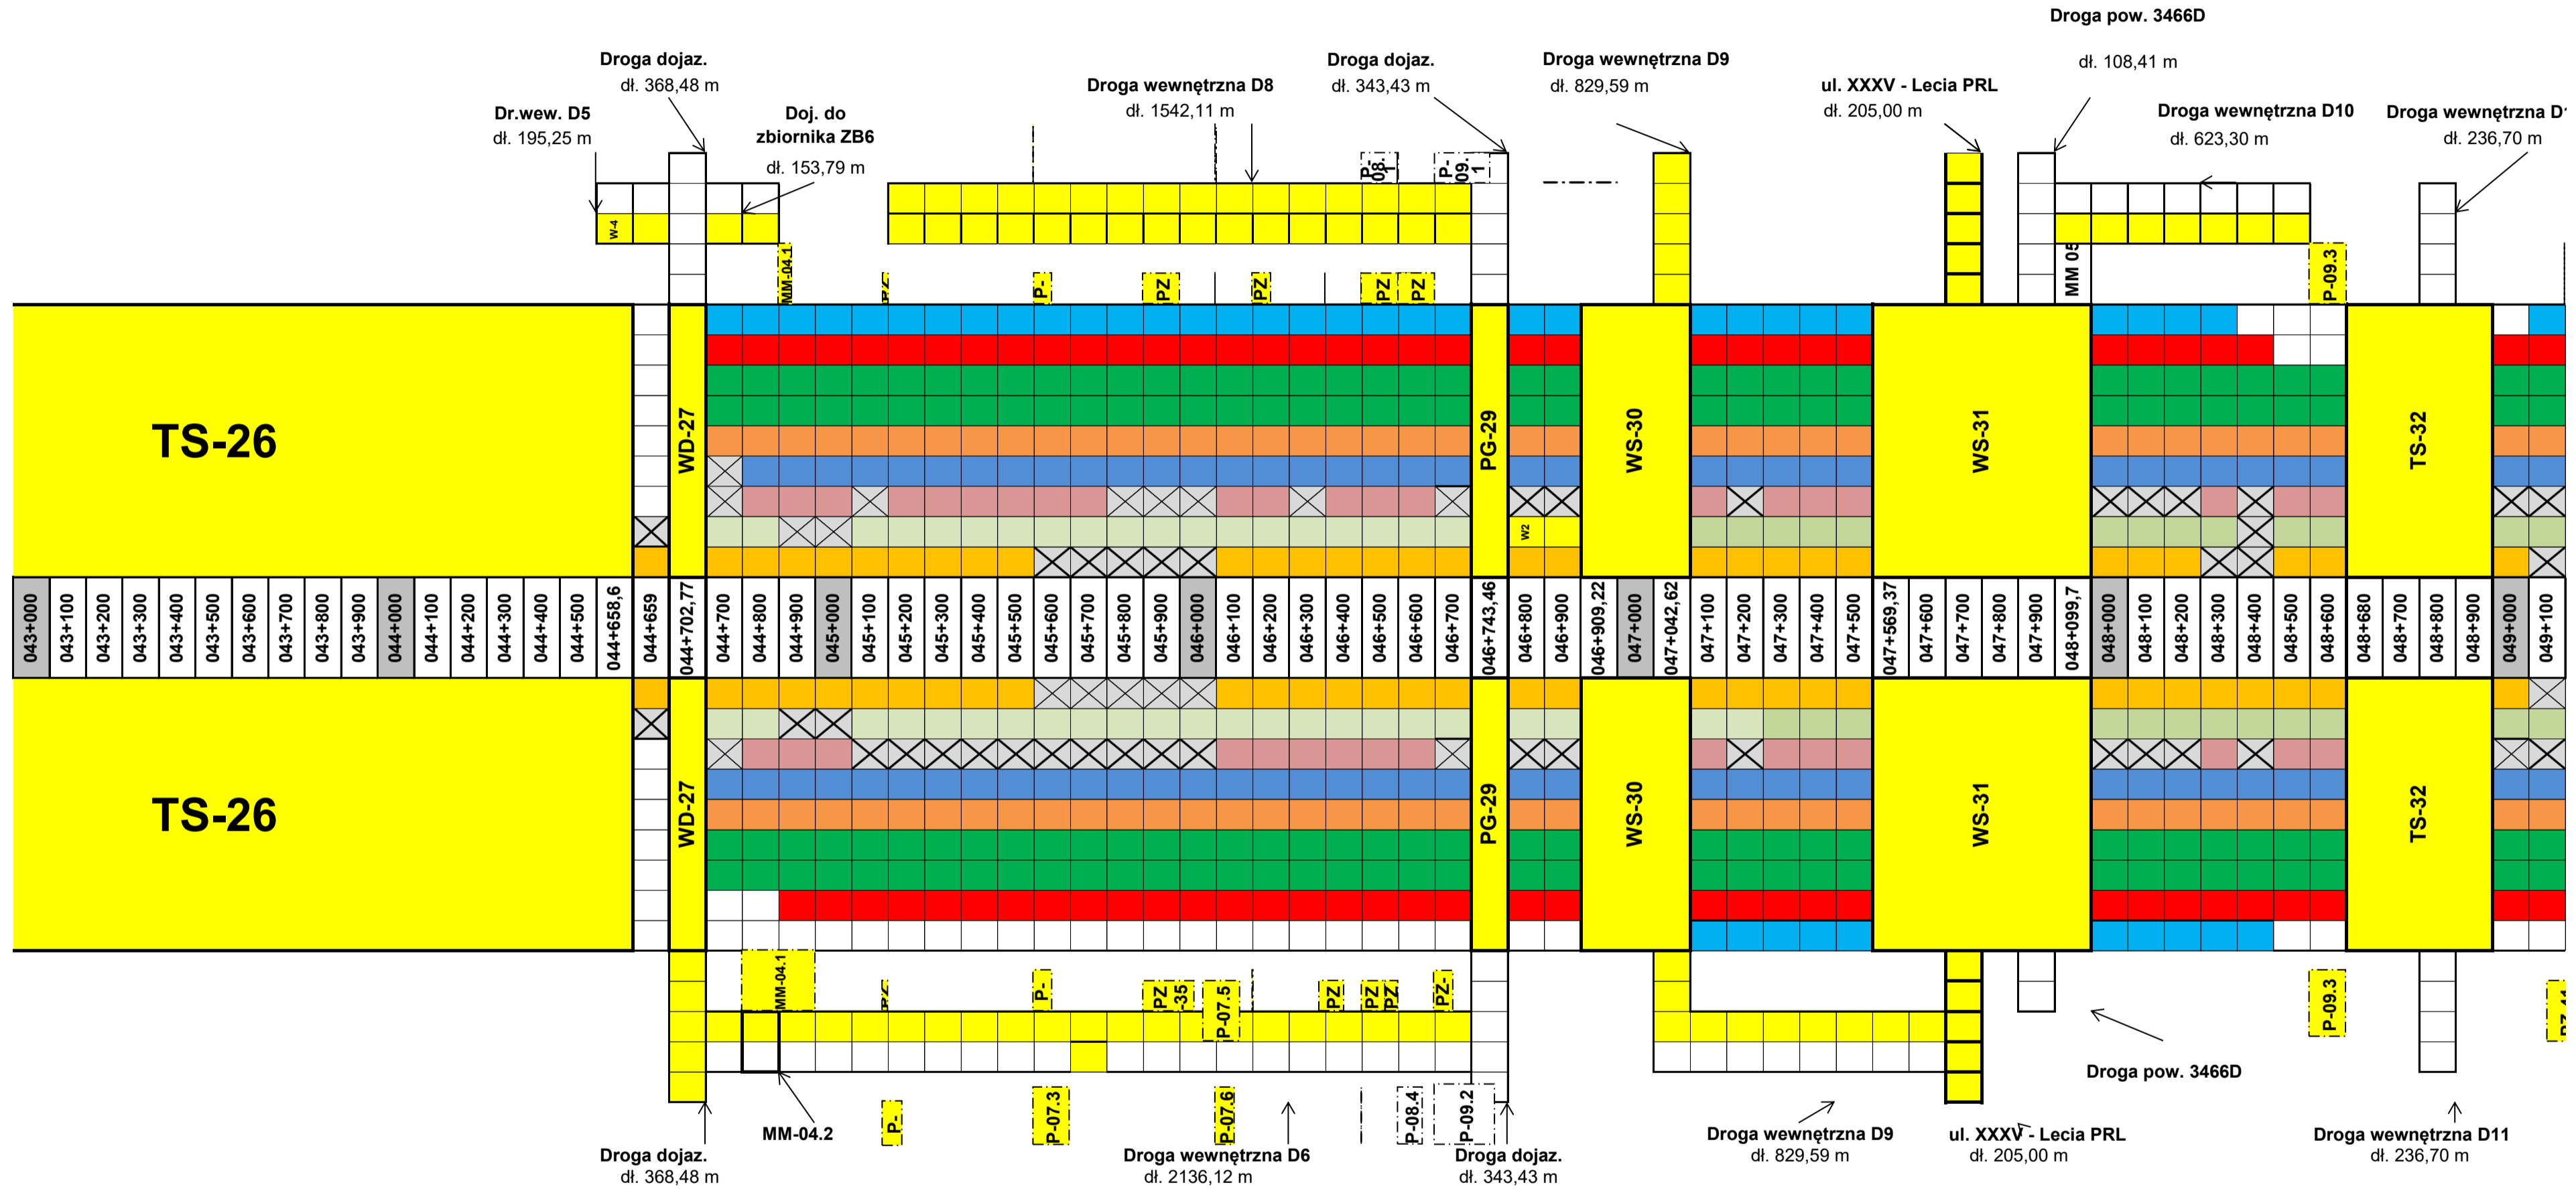

# S3 ZADANIE III (BOLKÓW - KAMIENNA GÓRA) - LINIÓWKA - 21.10.2023 r.

## Asortyment Robót

Początek budowanego S3 (Zadanie III)

Koniec budowanego S3 (Zadanie III)