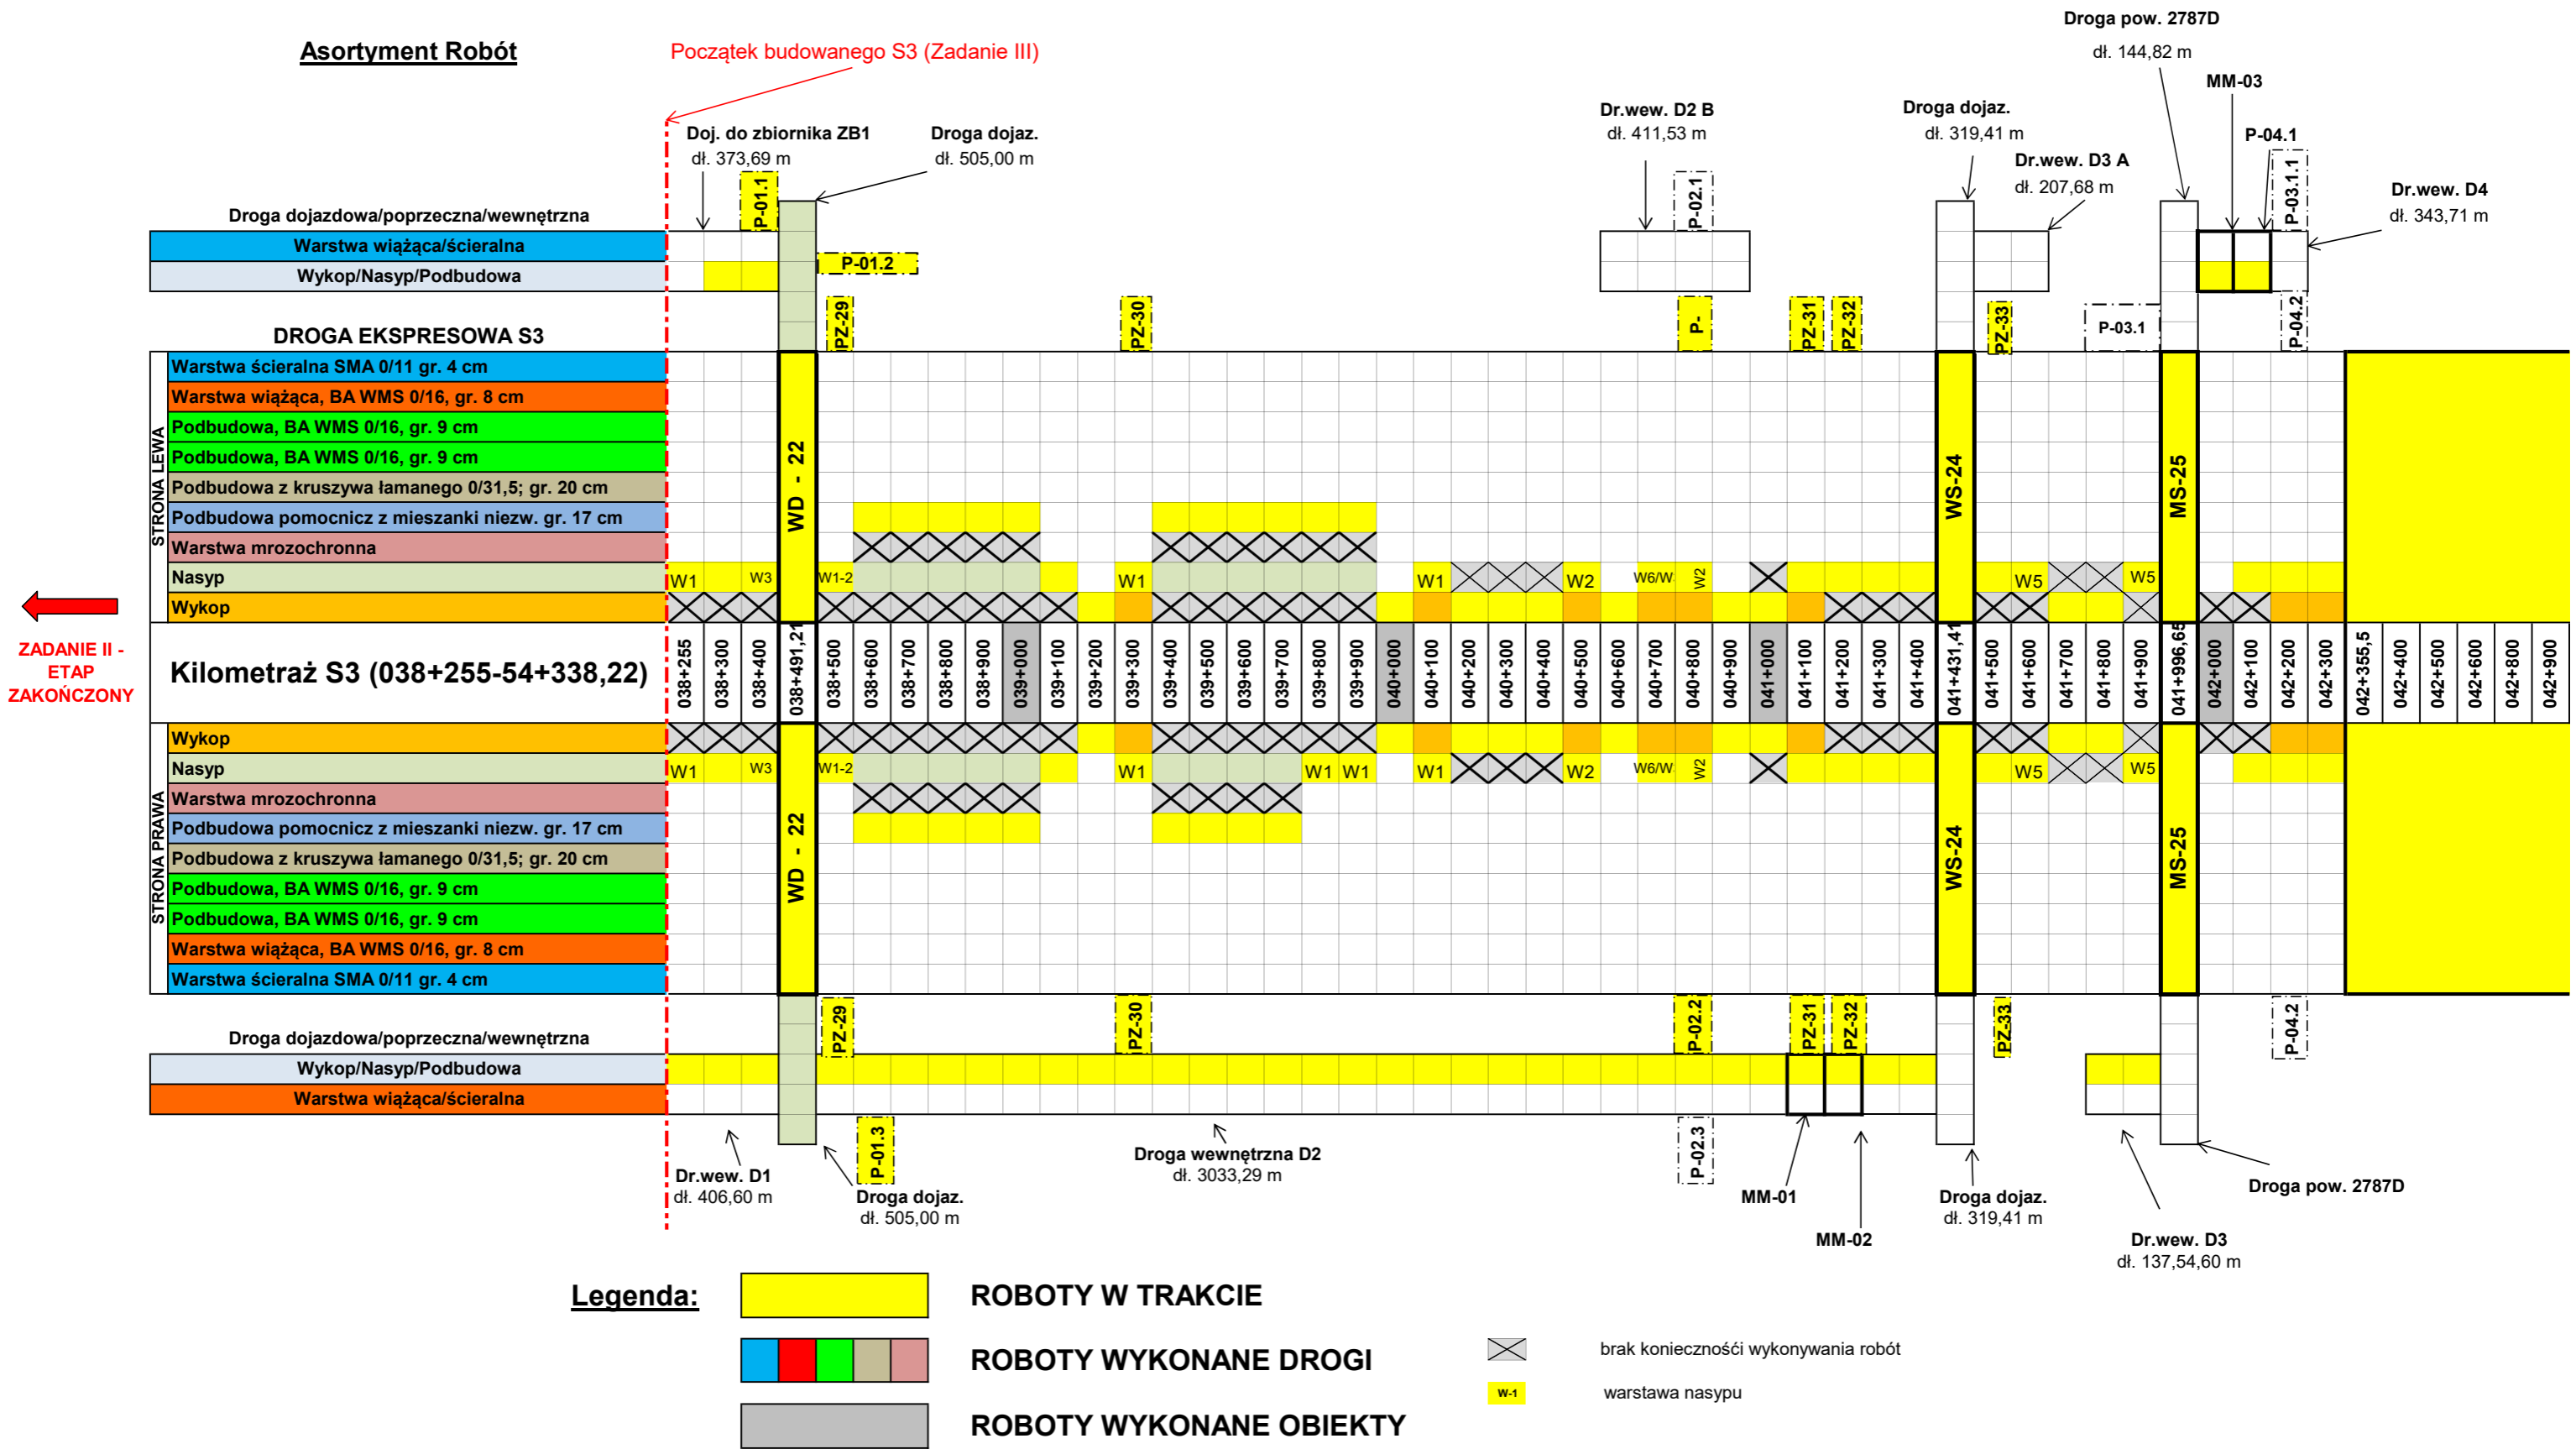

# S3 ZADANIE III (BOLKÓW - KAMIENNA GÓRA) - LINIÓWKA - 22.05.2022 r.

## Asortyment Robót

Początek budowanego S3 (Zadanie III)

Koniec budowanego S3 (Zadanie III)