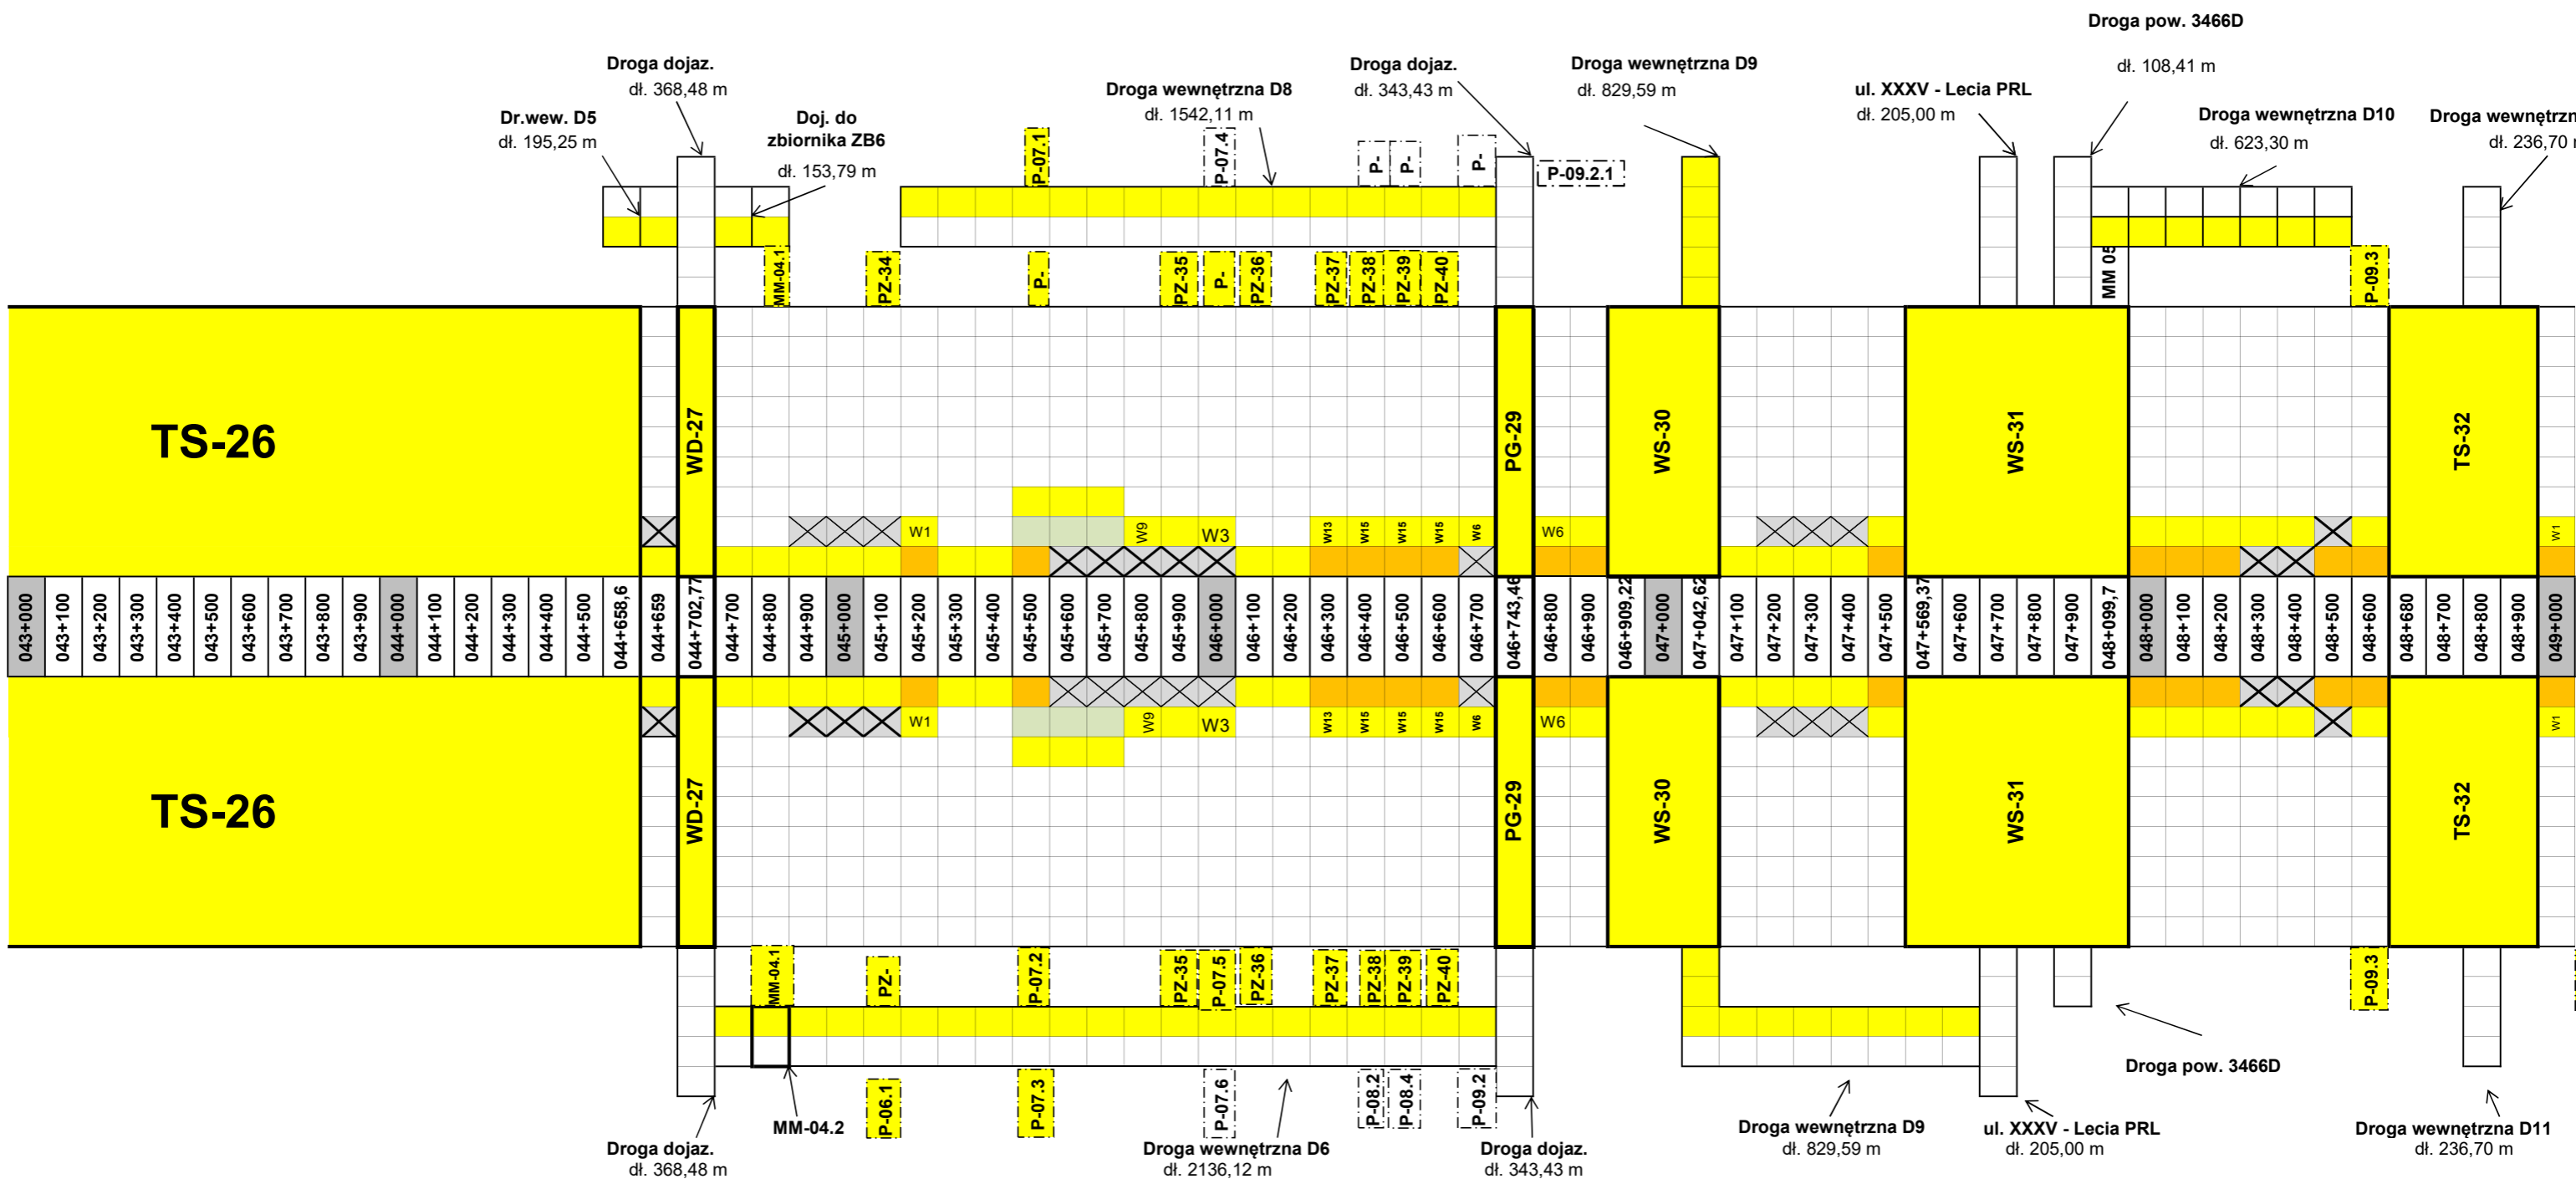

# S3 ZADANIE III (BOLKÓW - KAMIENNA GÓRA) - LINIÓWKA - 22.05.2022 r.

## Asortyment Robót

Początek budowanego S3 (Zadanie III)

Koniec budowanego S3 (Zadanie III)