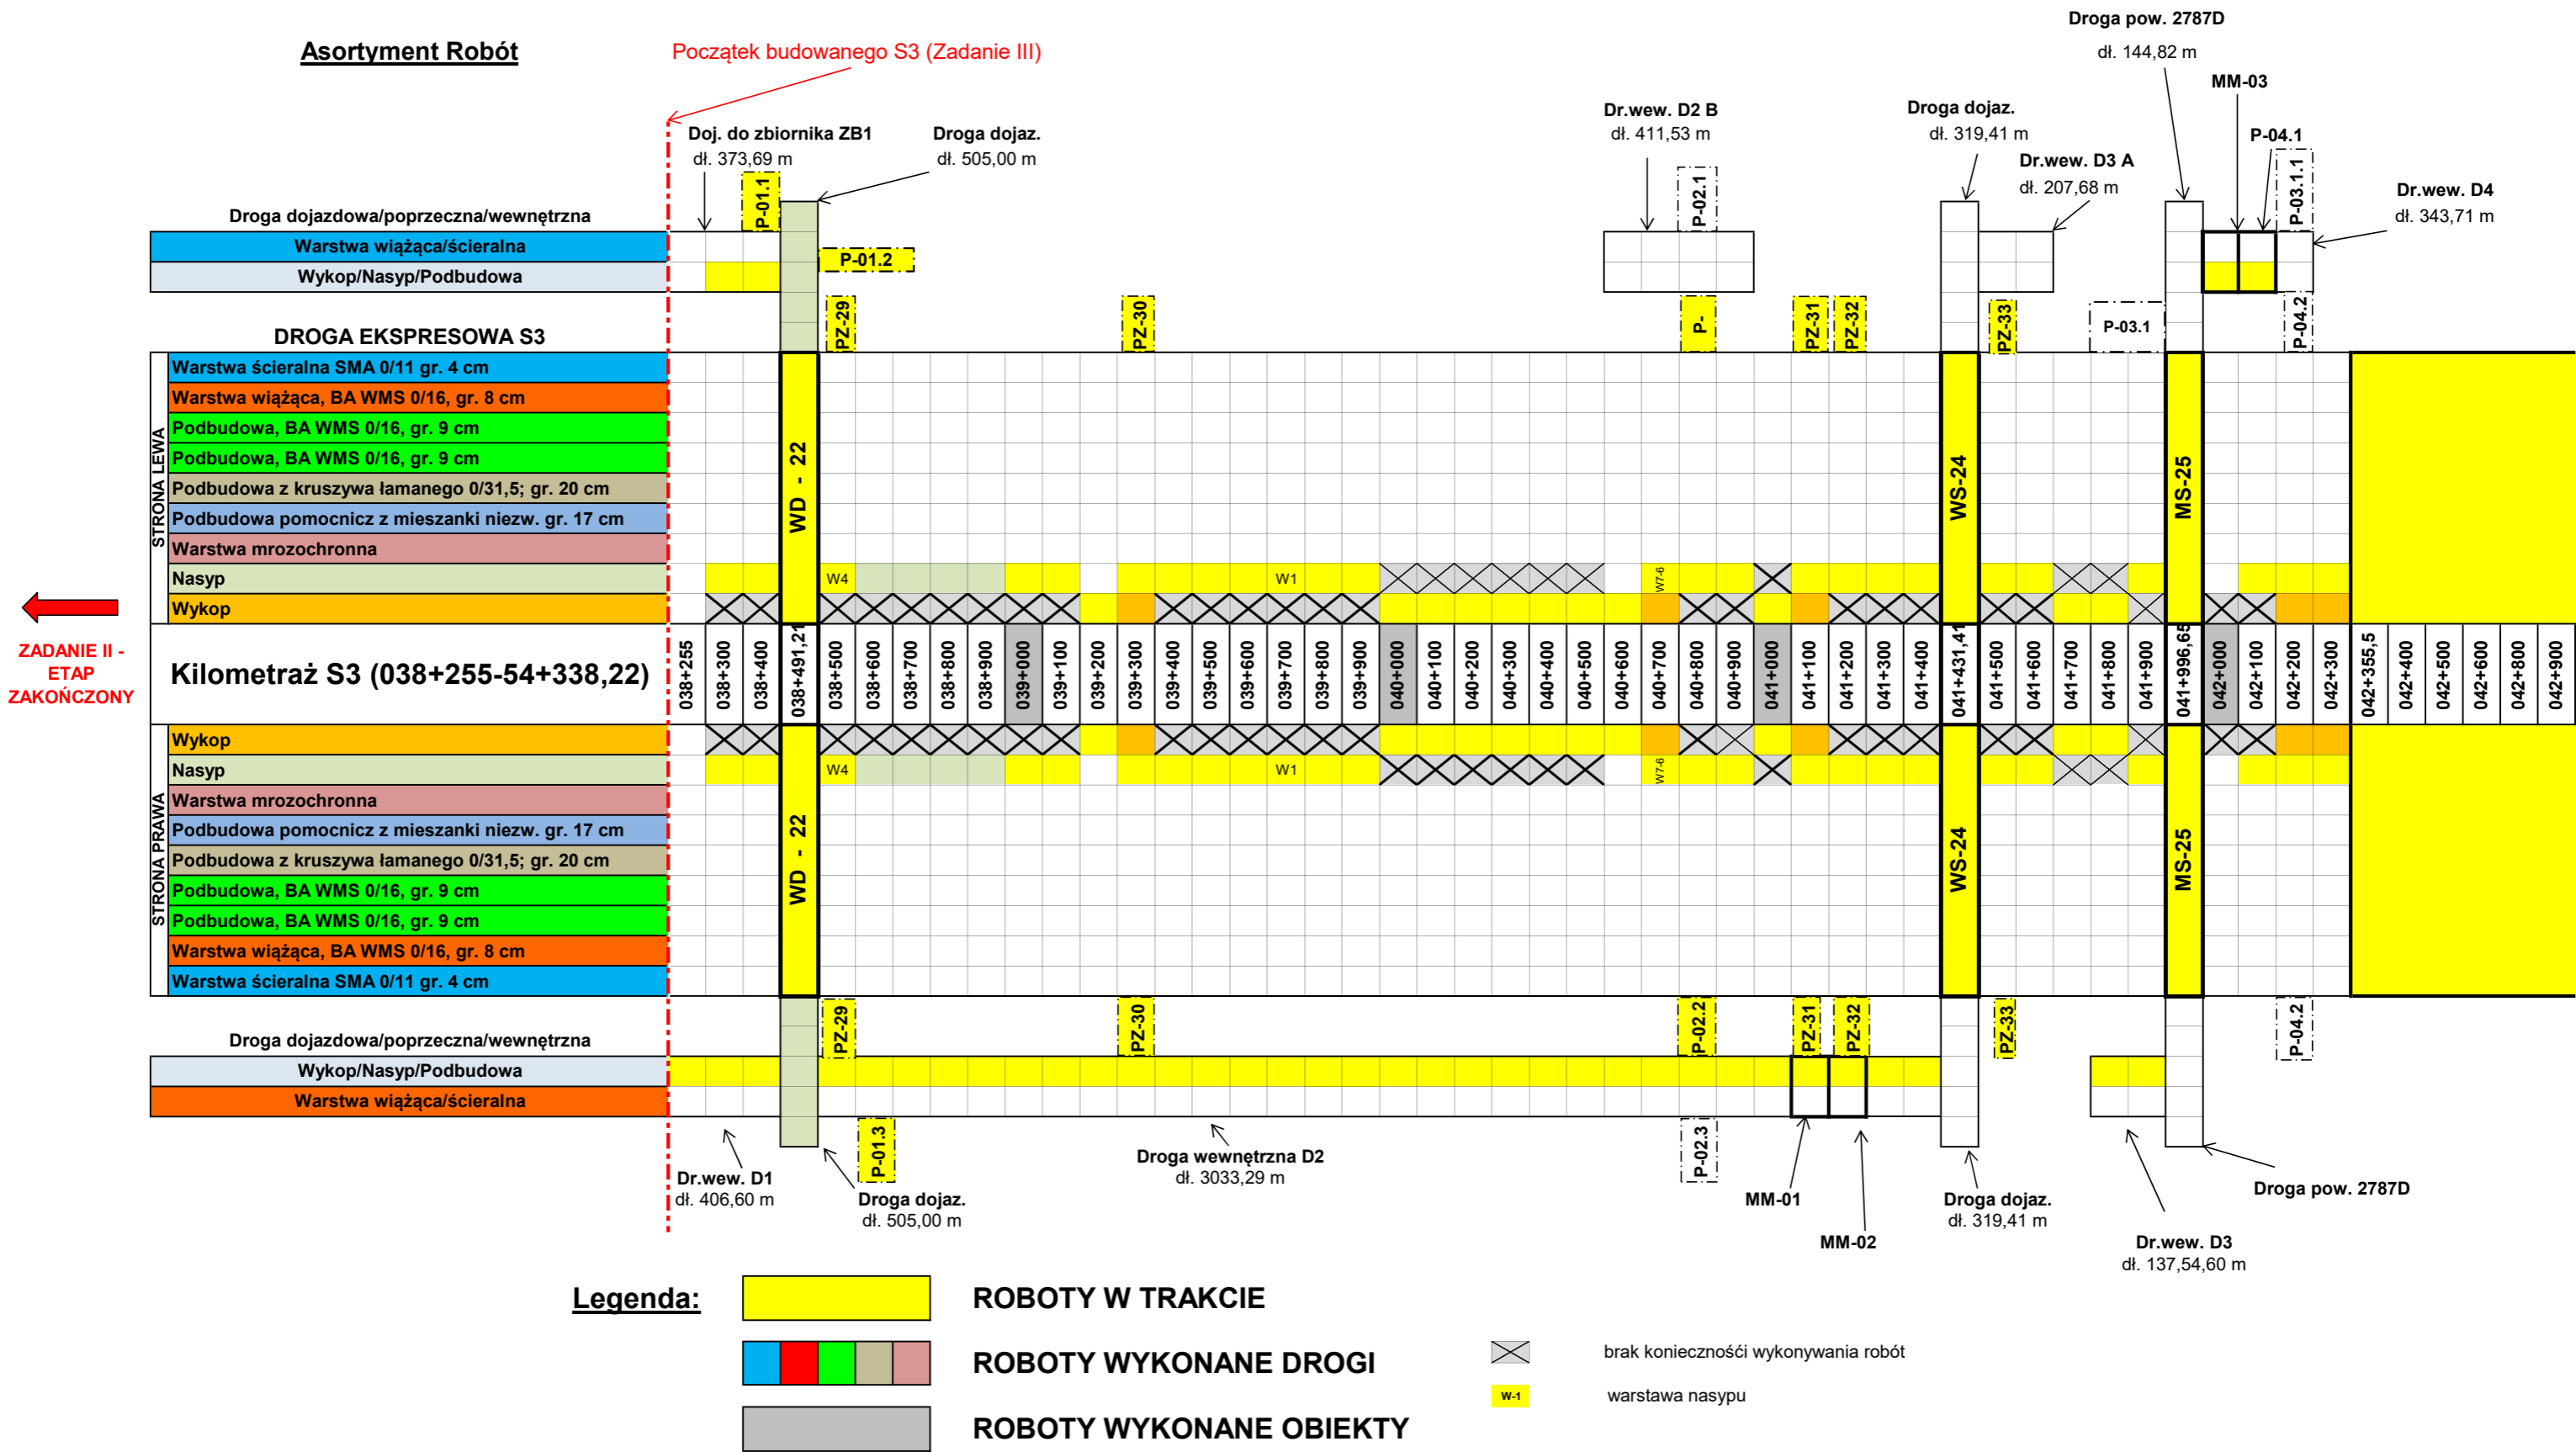

S3 ZADANIE III (BOLKÓW - KAMIENNA GÓRA) - LINIÓWKA - 17.04.2022 r.

Asortyment Robót

Początek budowanego S3 (Zadanie III)

Koniec budowanego S3 (Zadanie III)