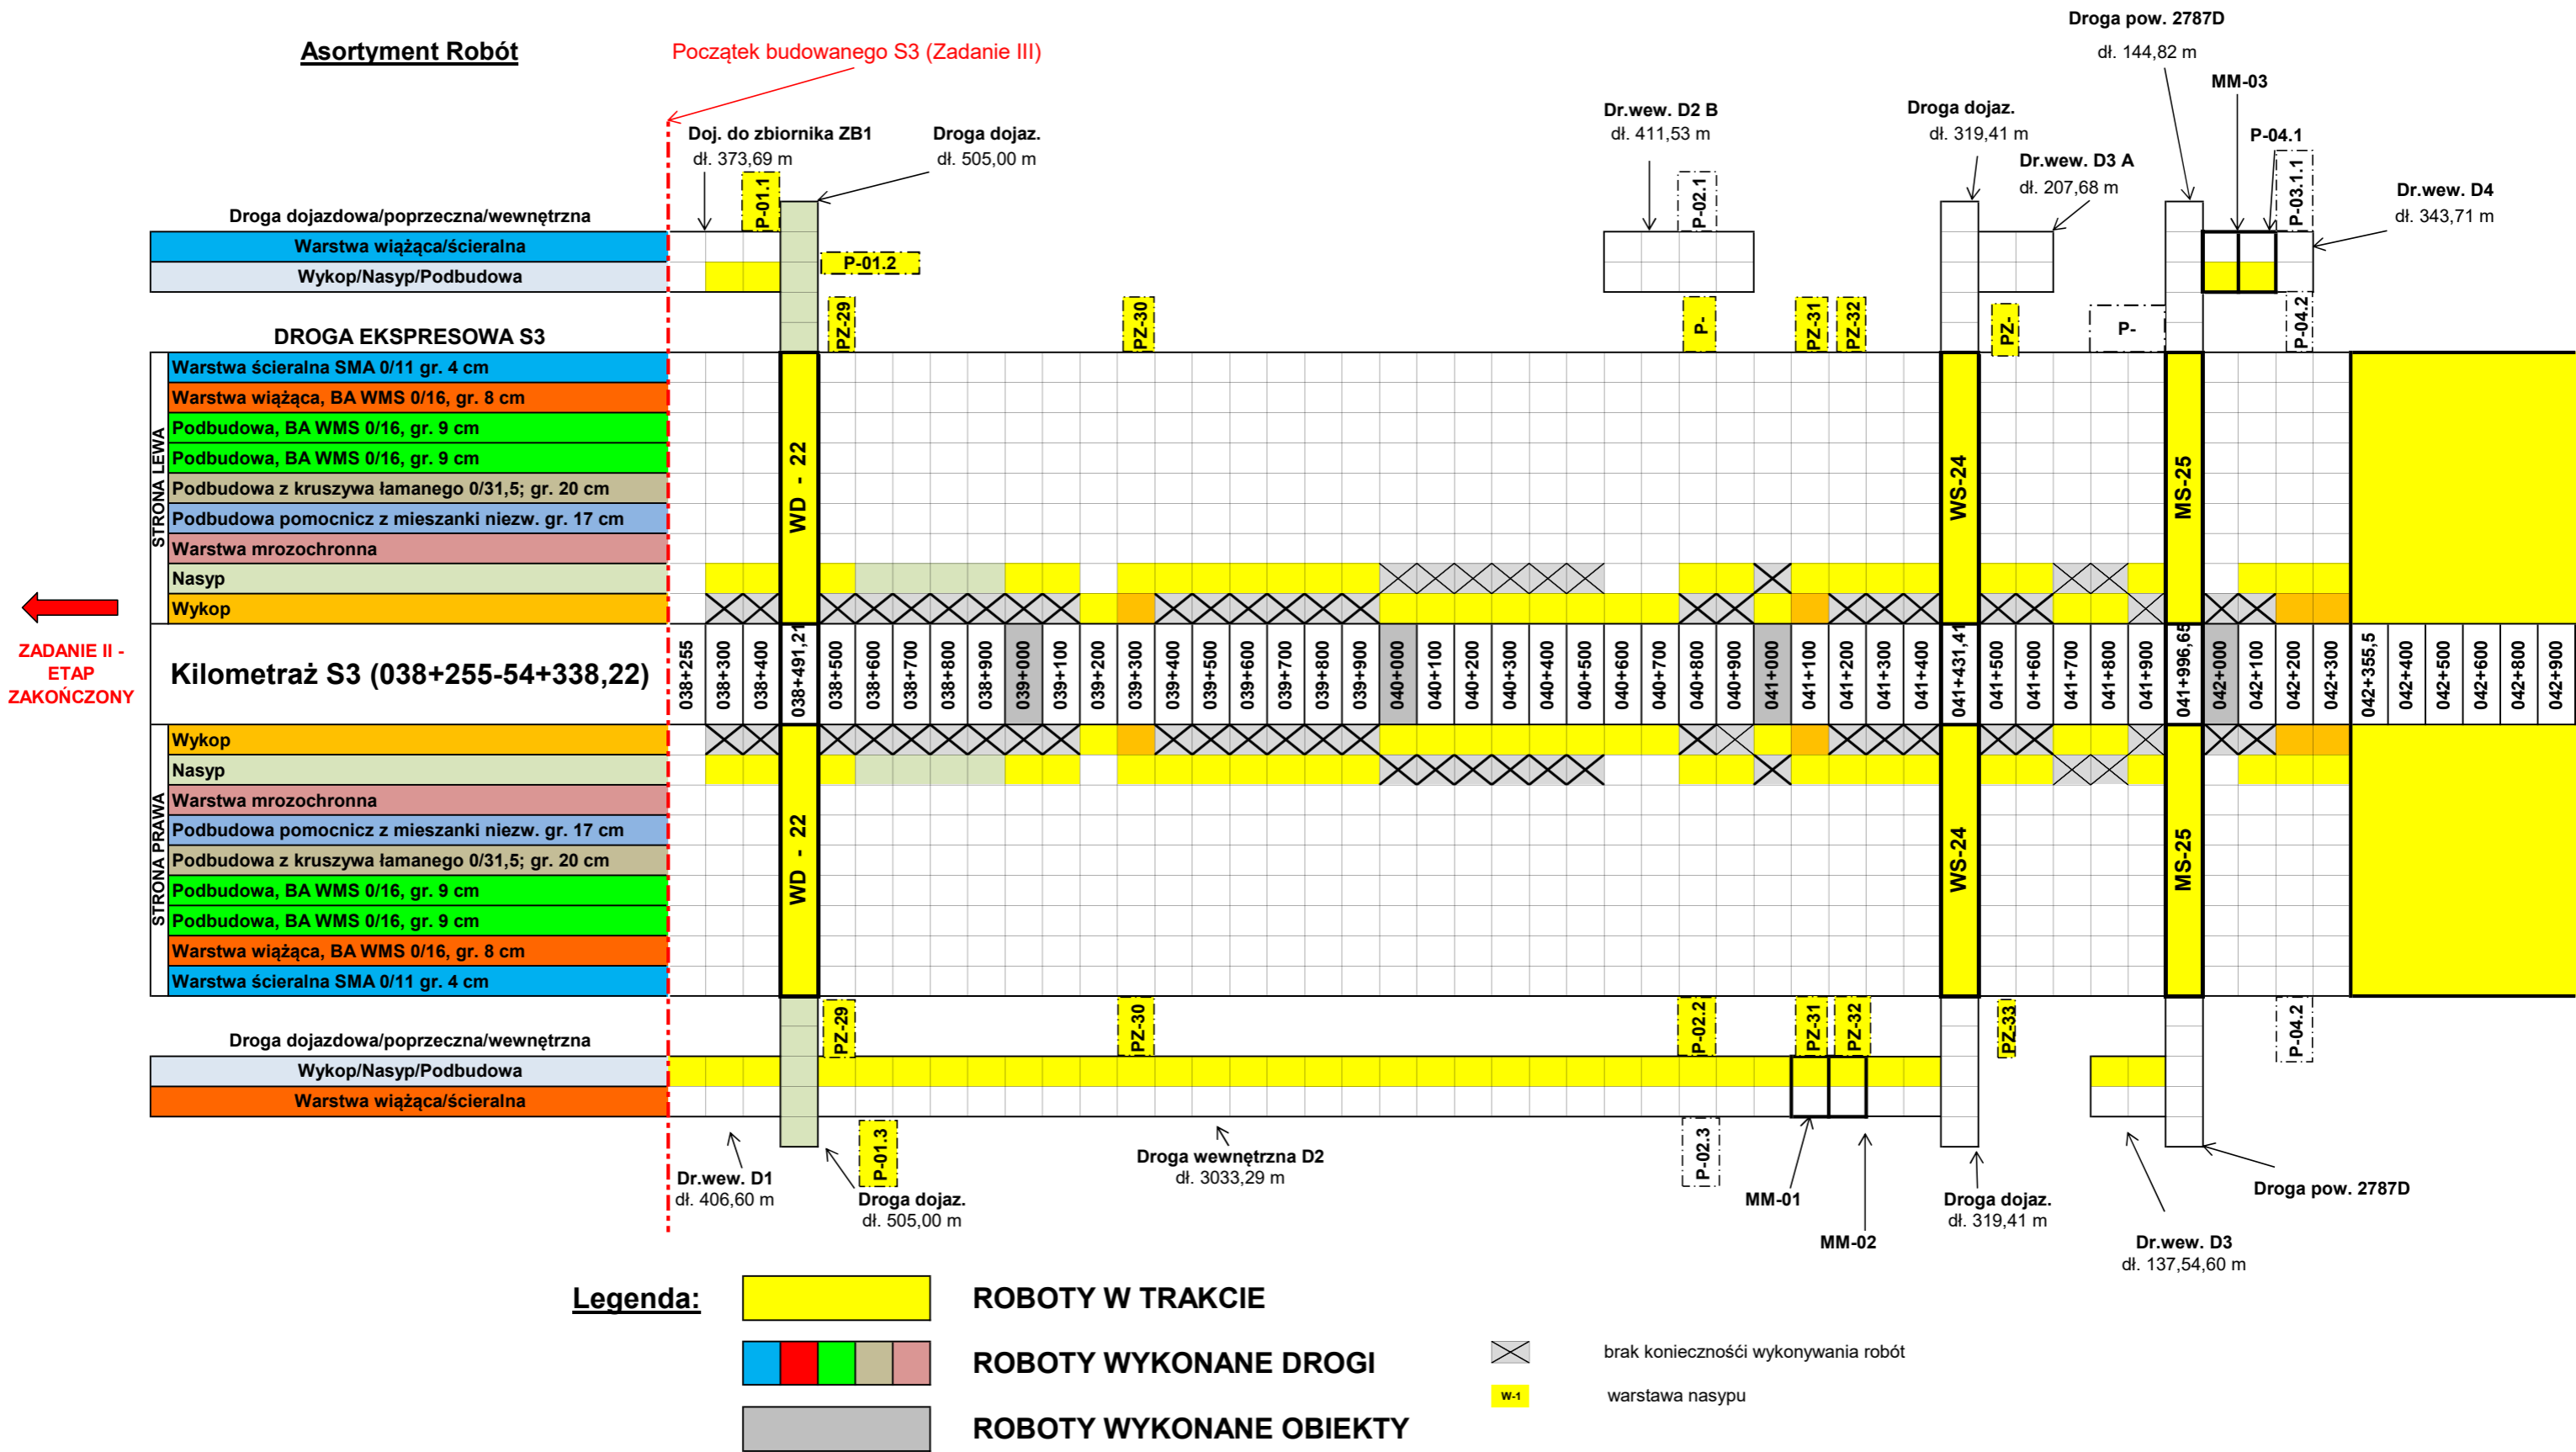

S3 ZADANIE III (BOLKÓW - KAMIENNA GÓRA) - LINIÓWKA - 17.04.2022 r.

Asortyment Robót

Początek budowanego S3 (Zadanie III)

Koniec budowanego S3 (Zadanie III)