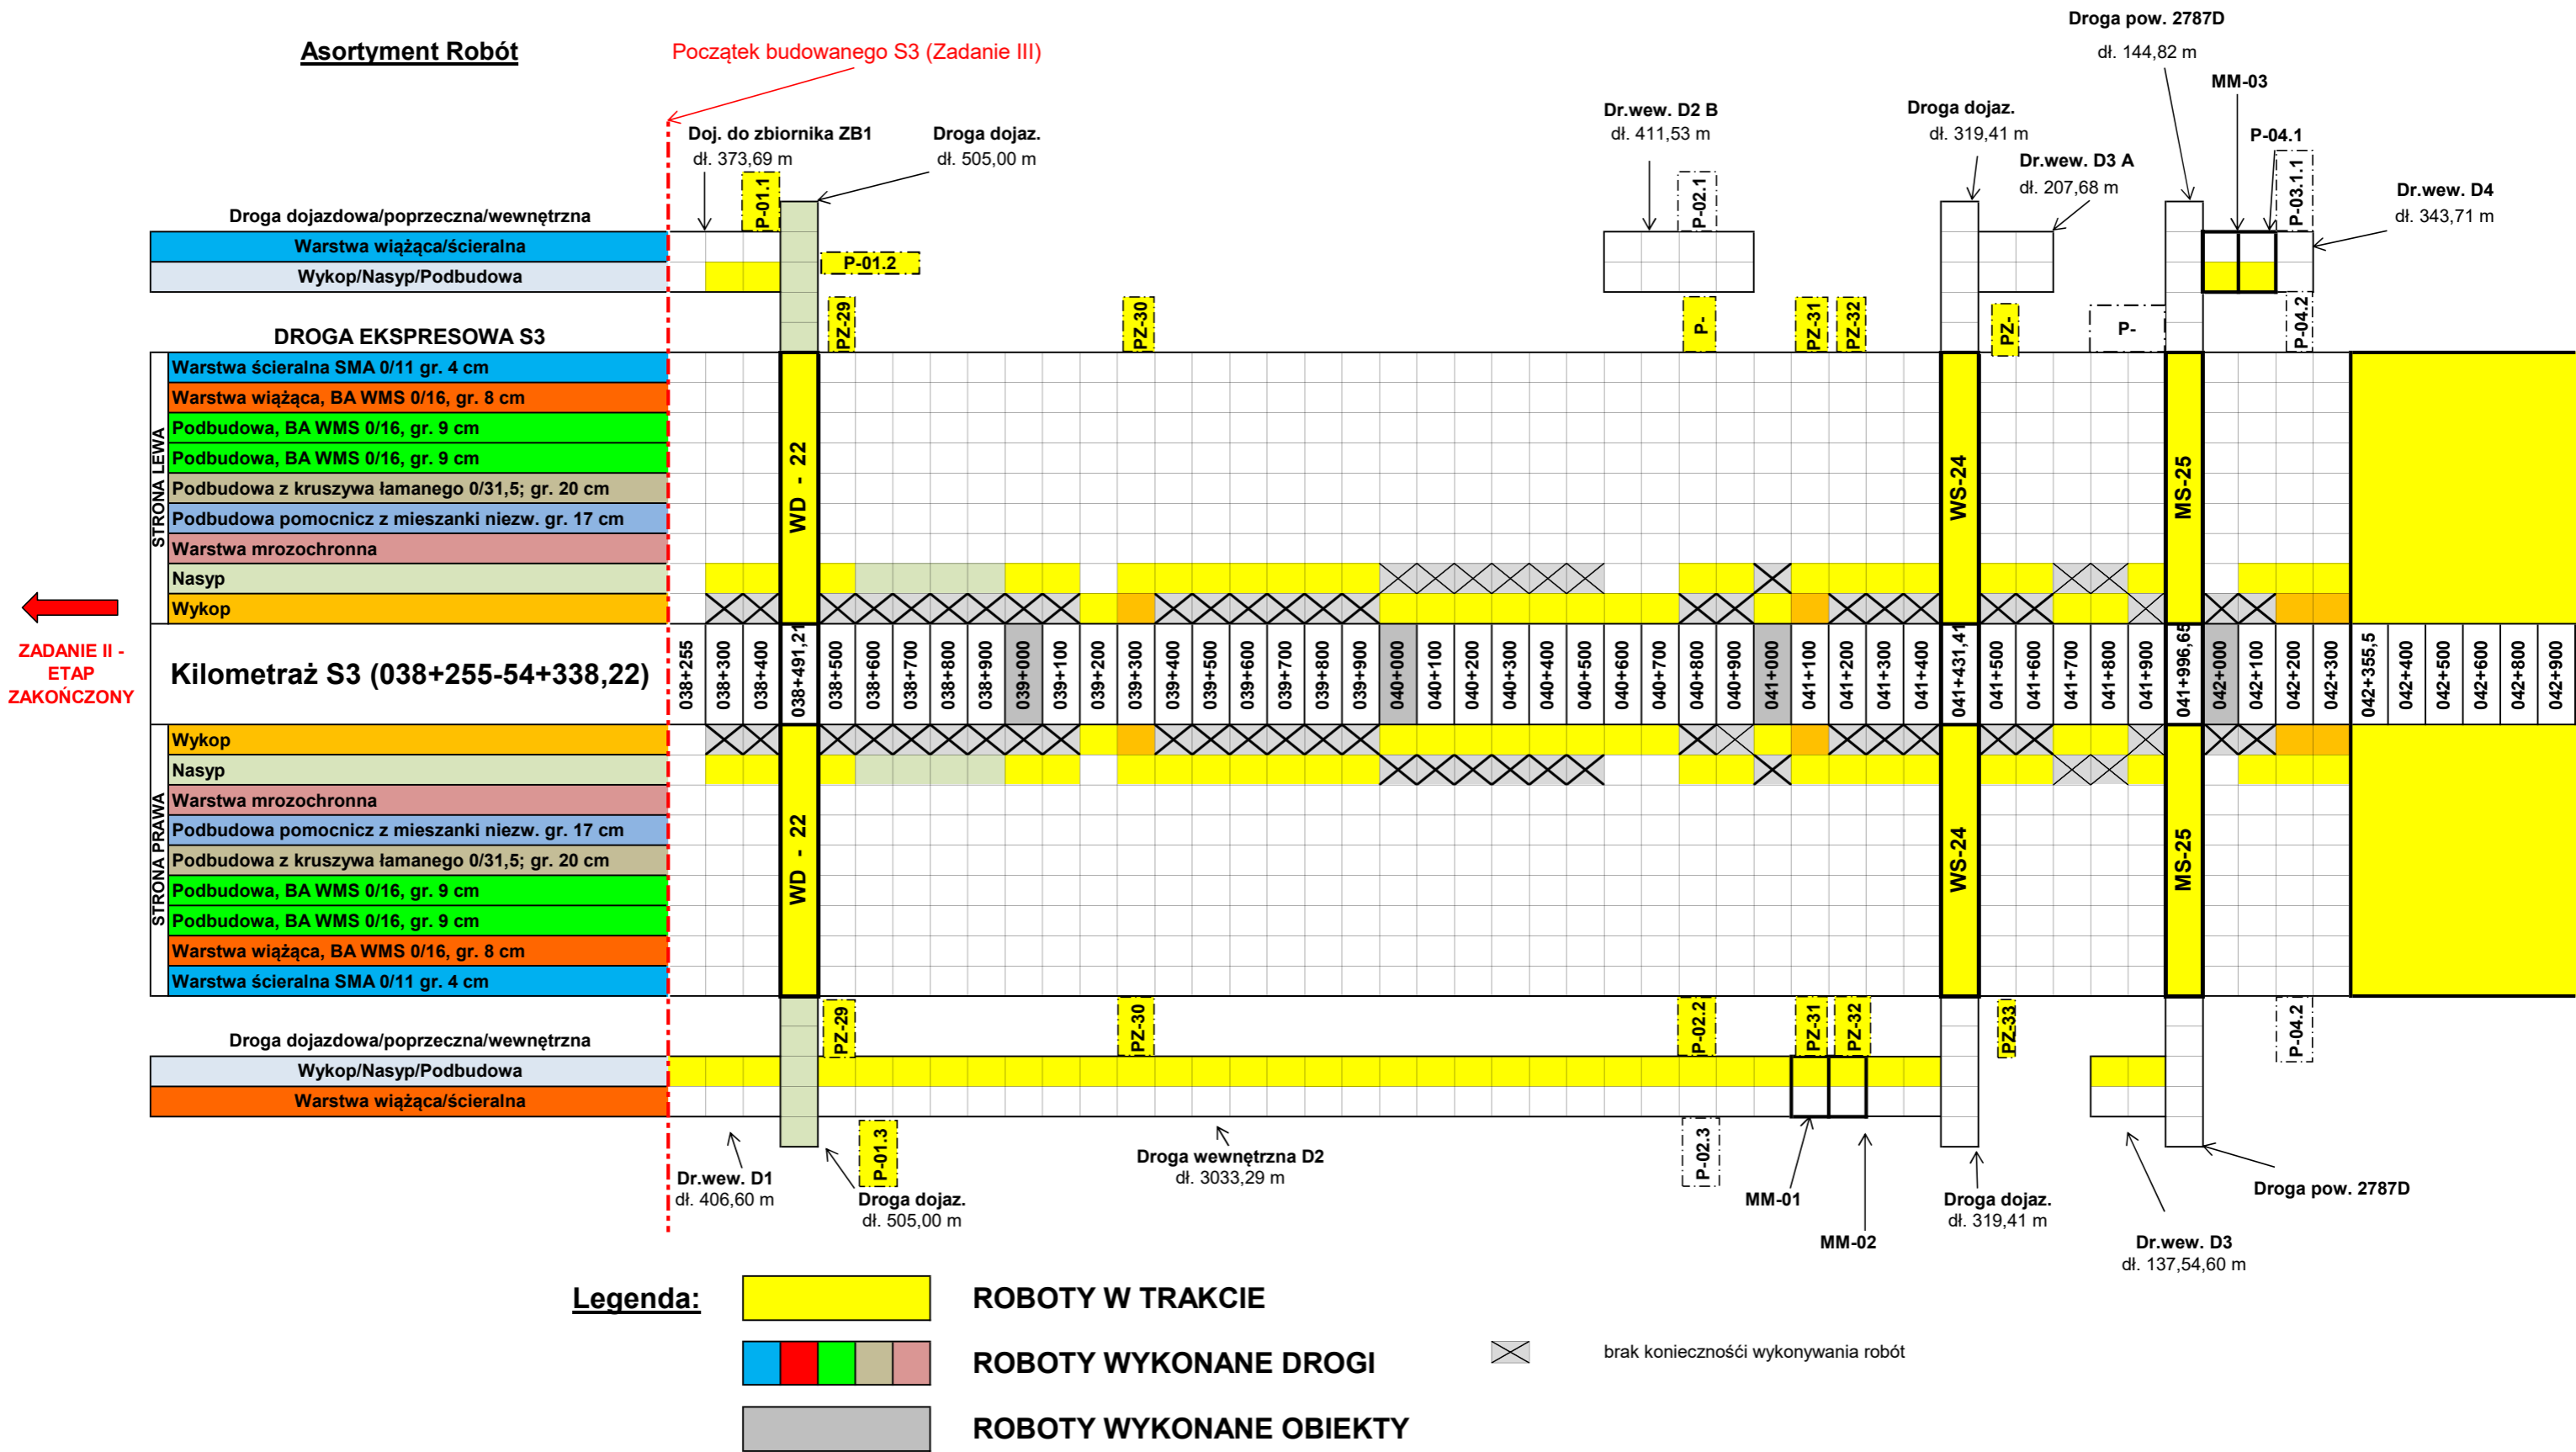

S3 ZADANIE III (BOLKÓW - KAMIENNA GÓRA) - LINIÓWKA - 10.04.2022 r.

Asortyment Robót

Początek budowanego S3 (Zadanie III)

Koniec budowanego S3 (Zadanie III)