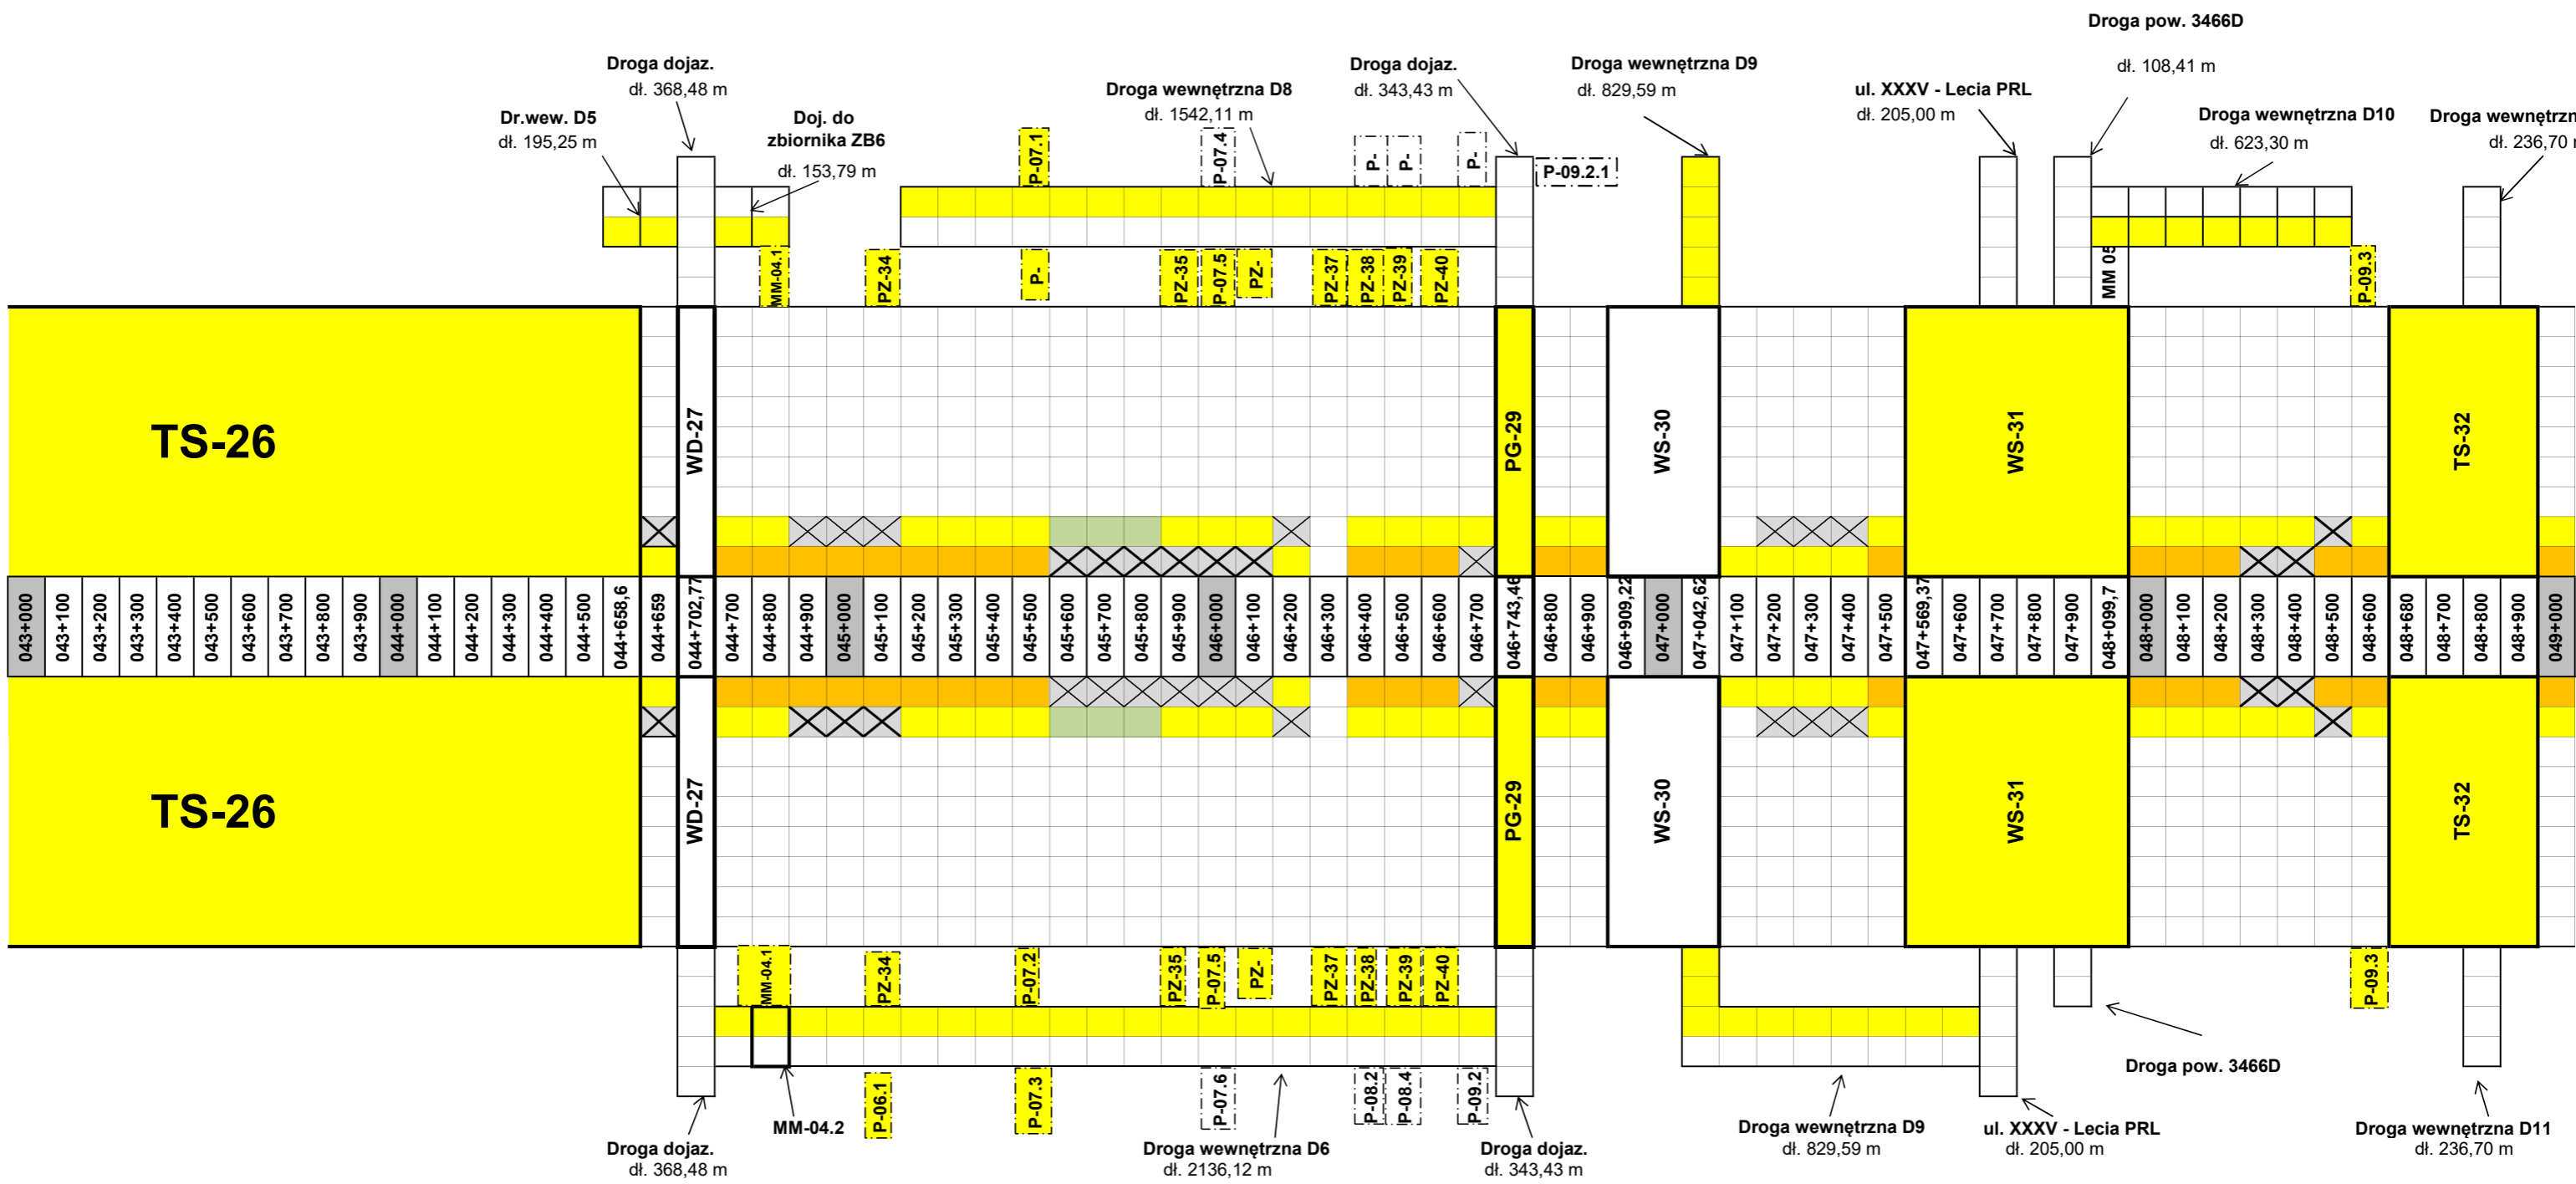

S3 ZADANIE III (BOLKÓW - KAMIENNA GÓRA) - LINIÓWKA - 28.02.2022 r.

Asortyment Robót

Początek budowanego S3 (Zadanie III)

Koniec budowanego S3 (Zadanie III)