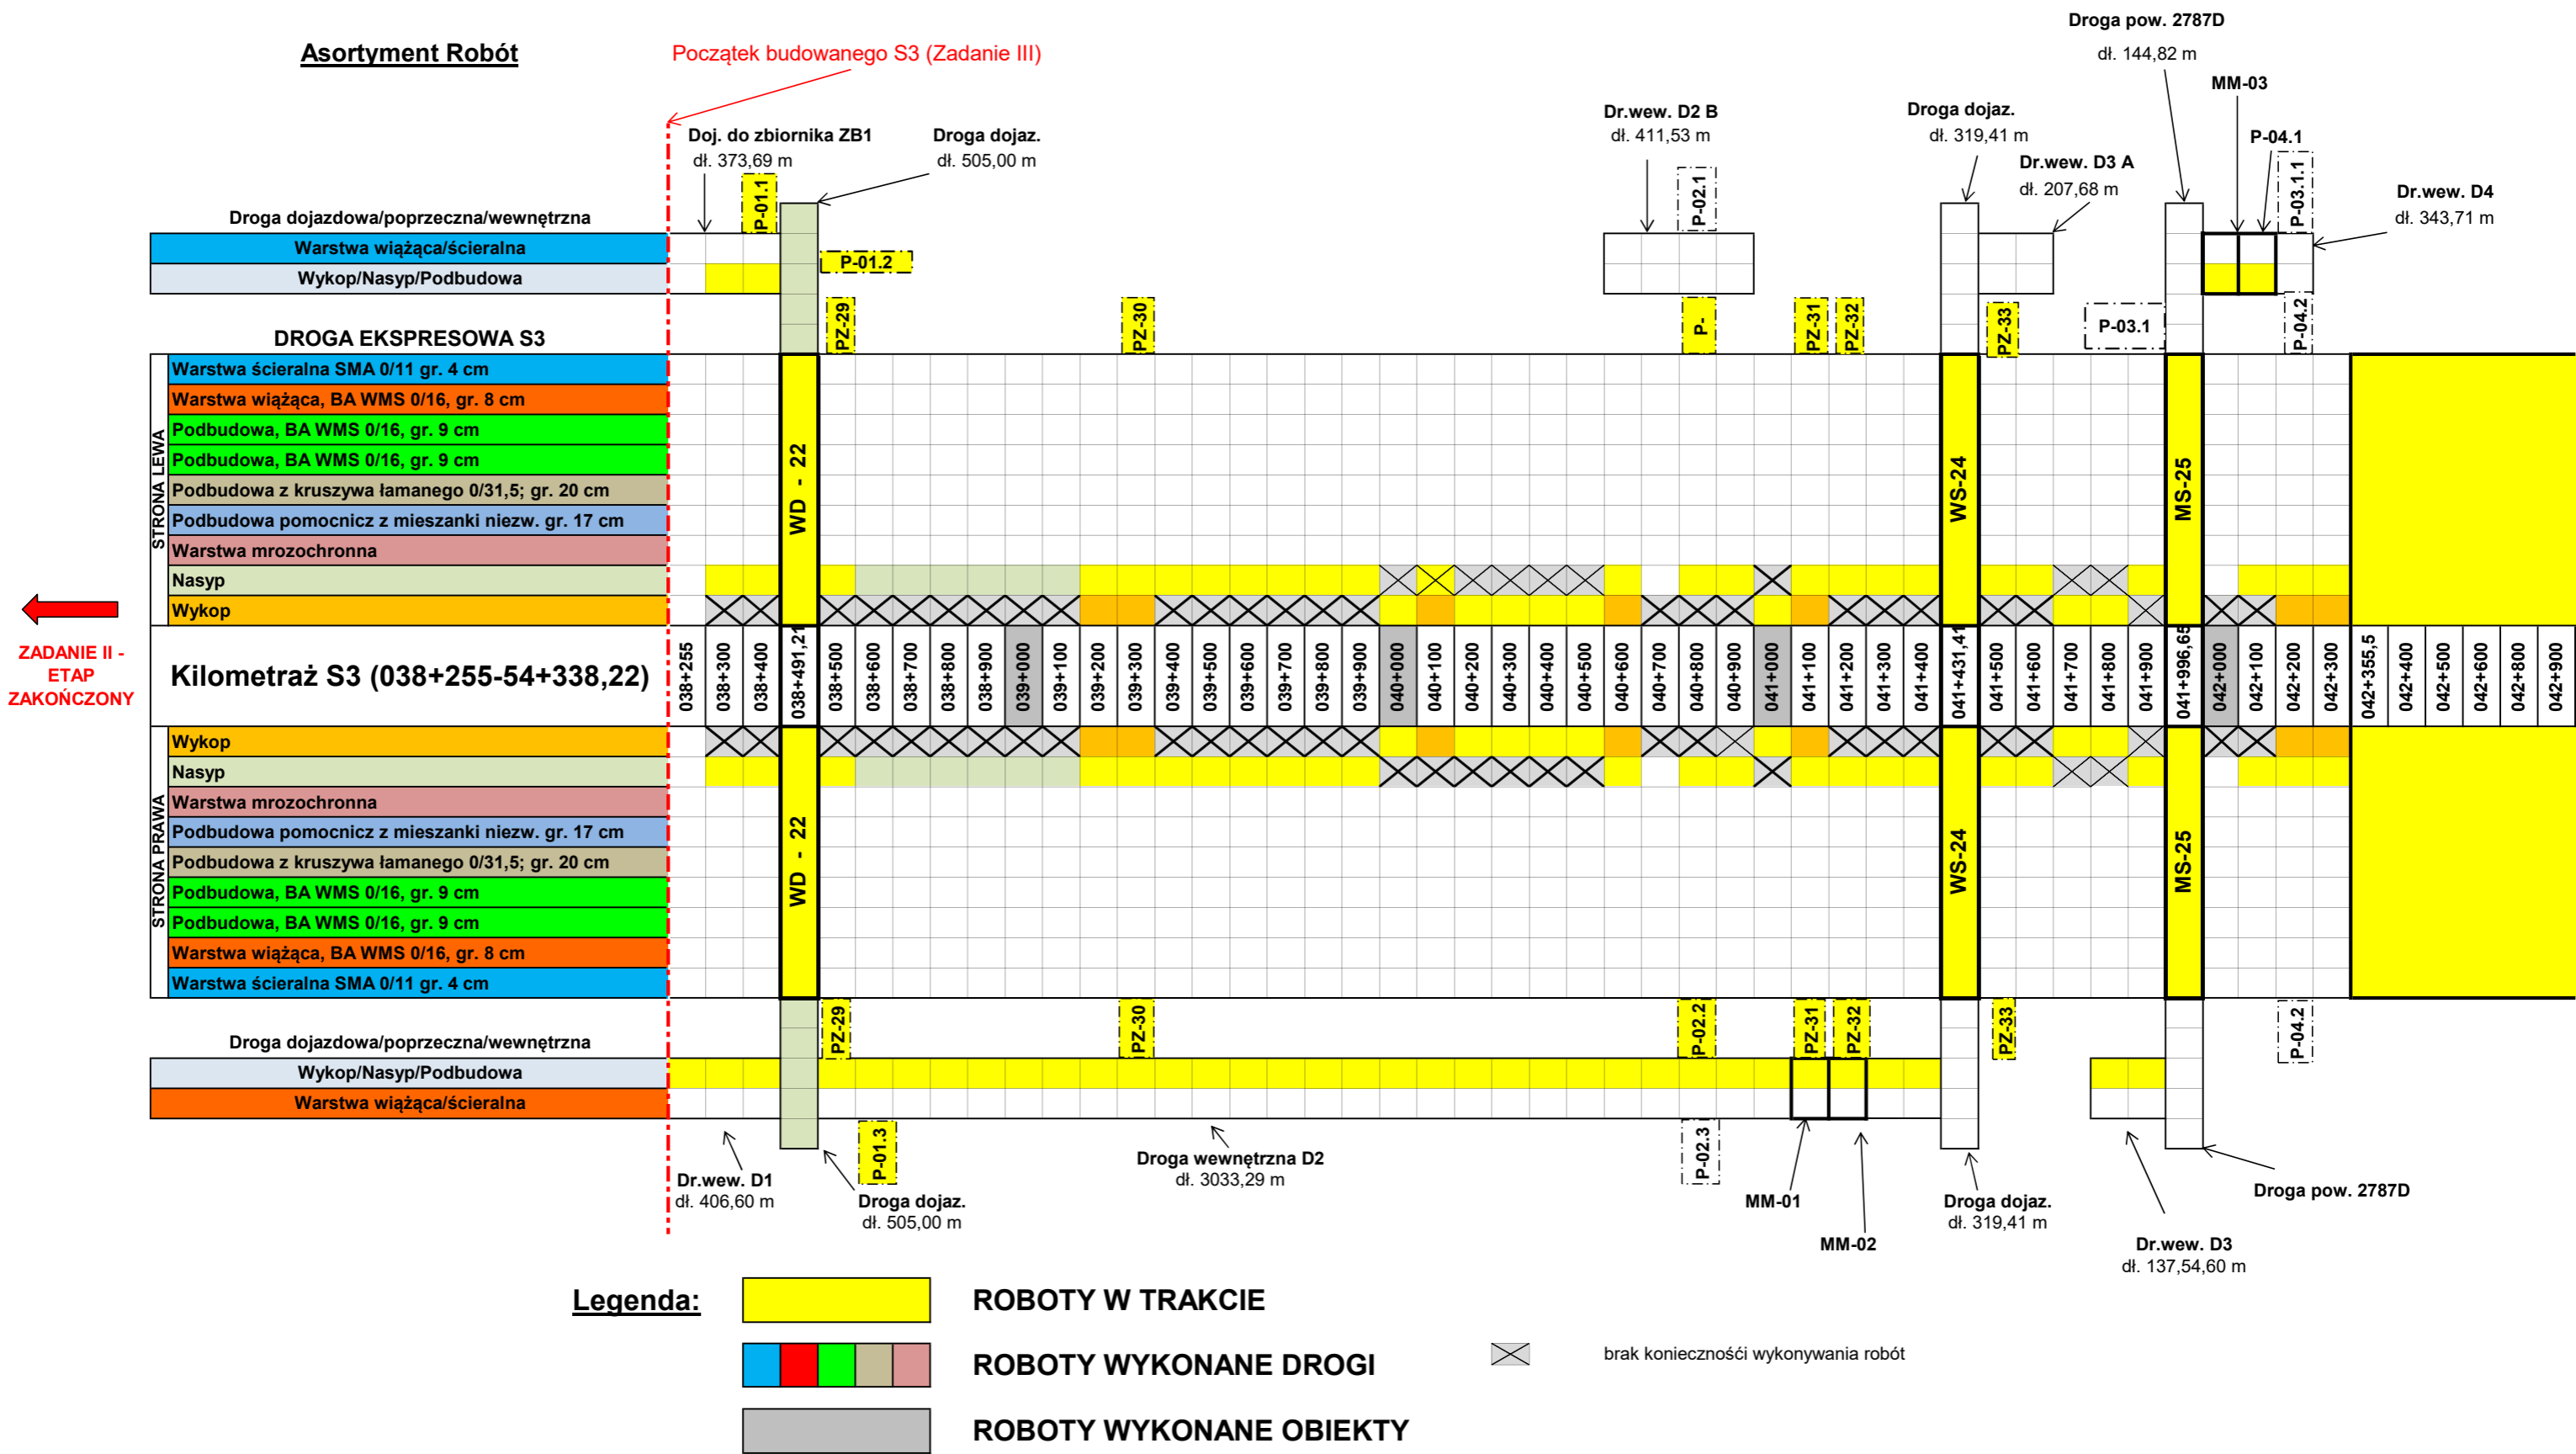

# S3 ZADANIE III (BOLKÓW - KAMIENNA GÓRA) - LINIÓWKA - 07.02.2022 r.

## Asortyment Robót

Początek budowanego S3 (Zadanie III)

Koniec budowanego S3 (Zadanie III)