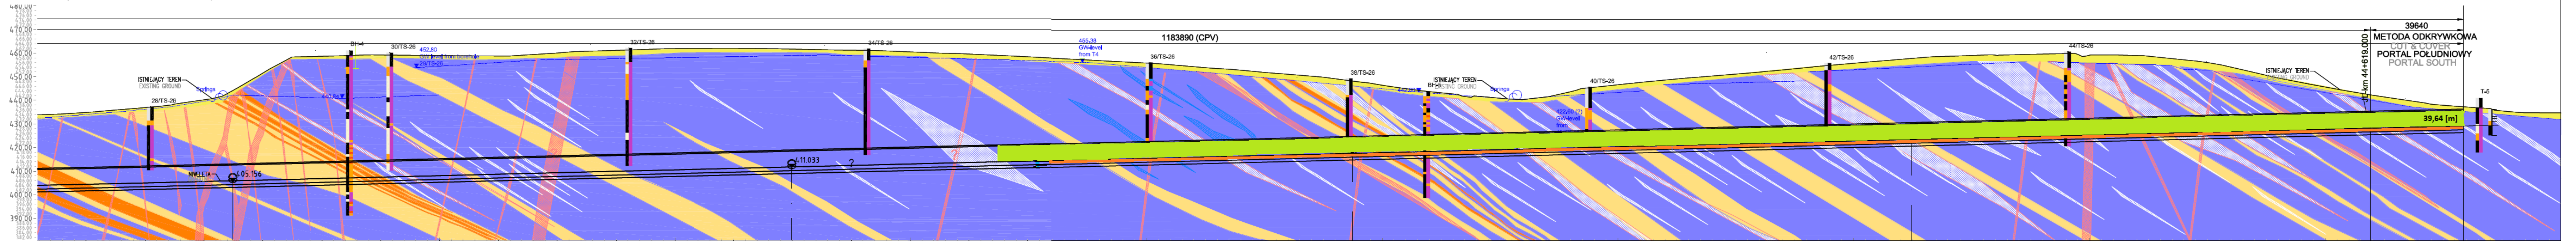

TS-26 - Portal Południowy Nawa Wschodnia - lewa

SEE ED-FP-102
43+650

← NAWA LEWA (JL) = NAWA WSCHODNIA (JL)
KIERUNEK LEGNICA

← LEFT TUBE (JL) = EAST TUBE (JL)
DIRECTION LEGNICA

Legenda:
Stan na dzień 08.06.2021

- KALOTA 582,90 m
- SZTROSZA 561,00 m
- SPĄG

1:380.00